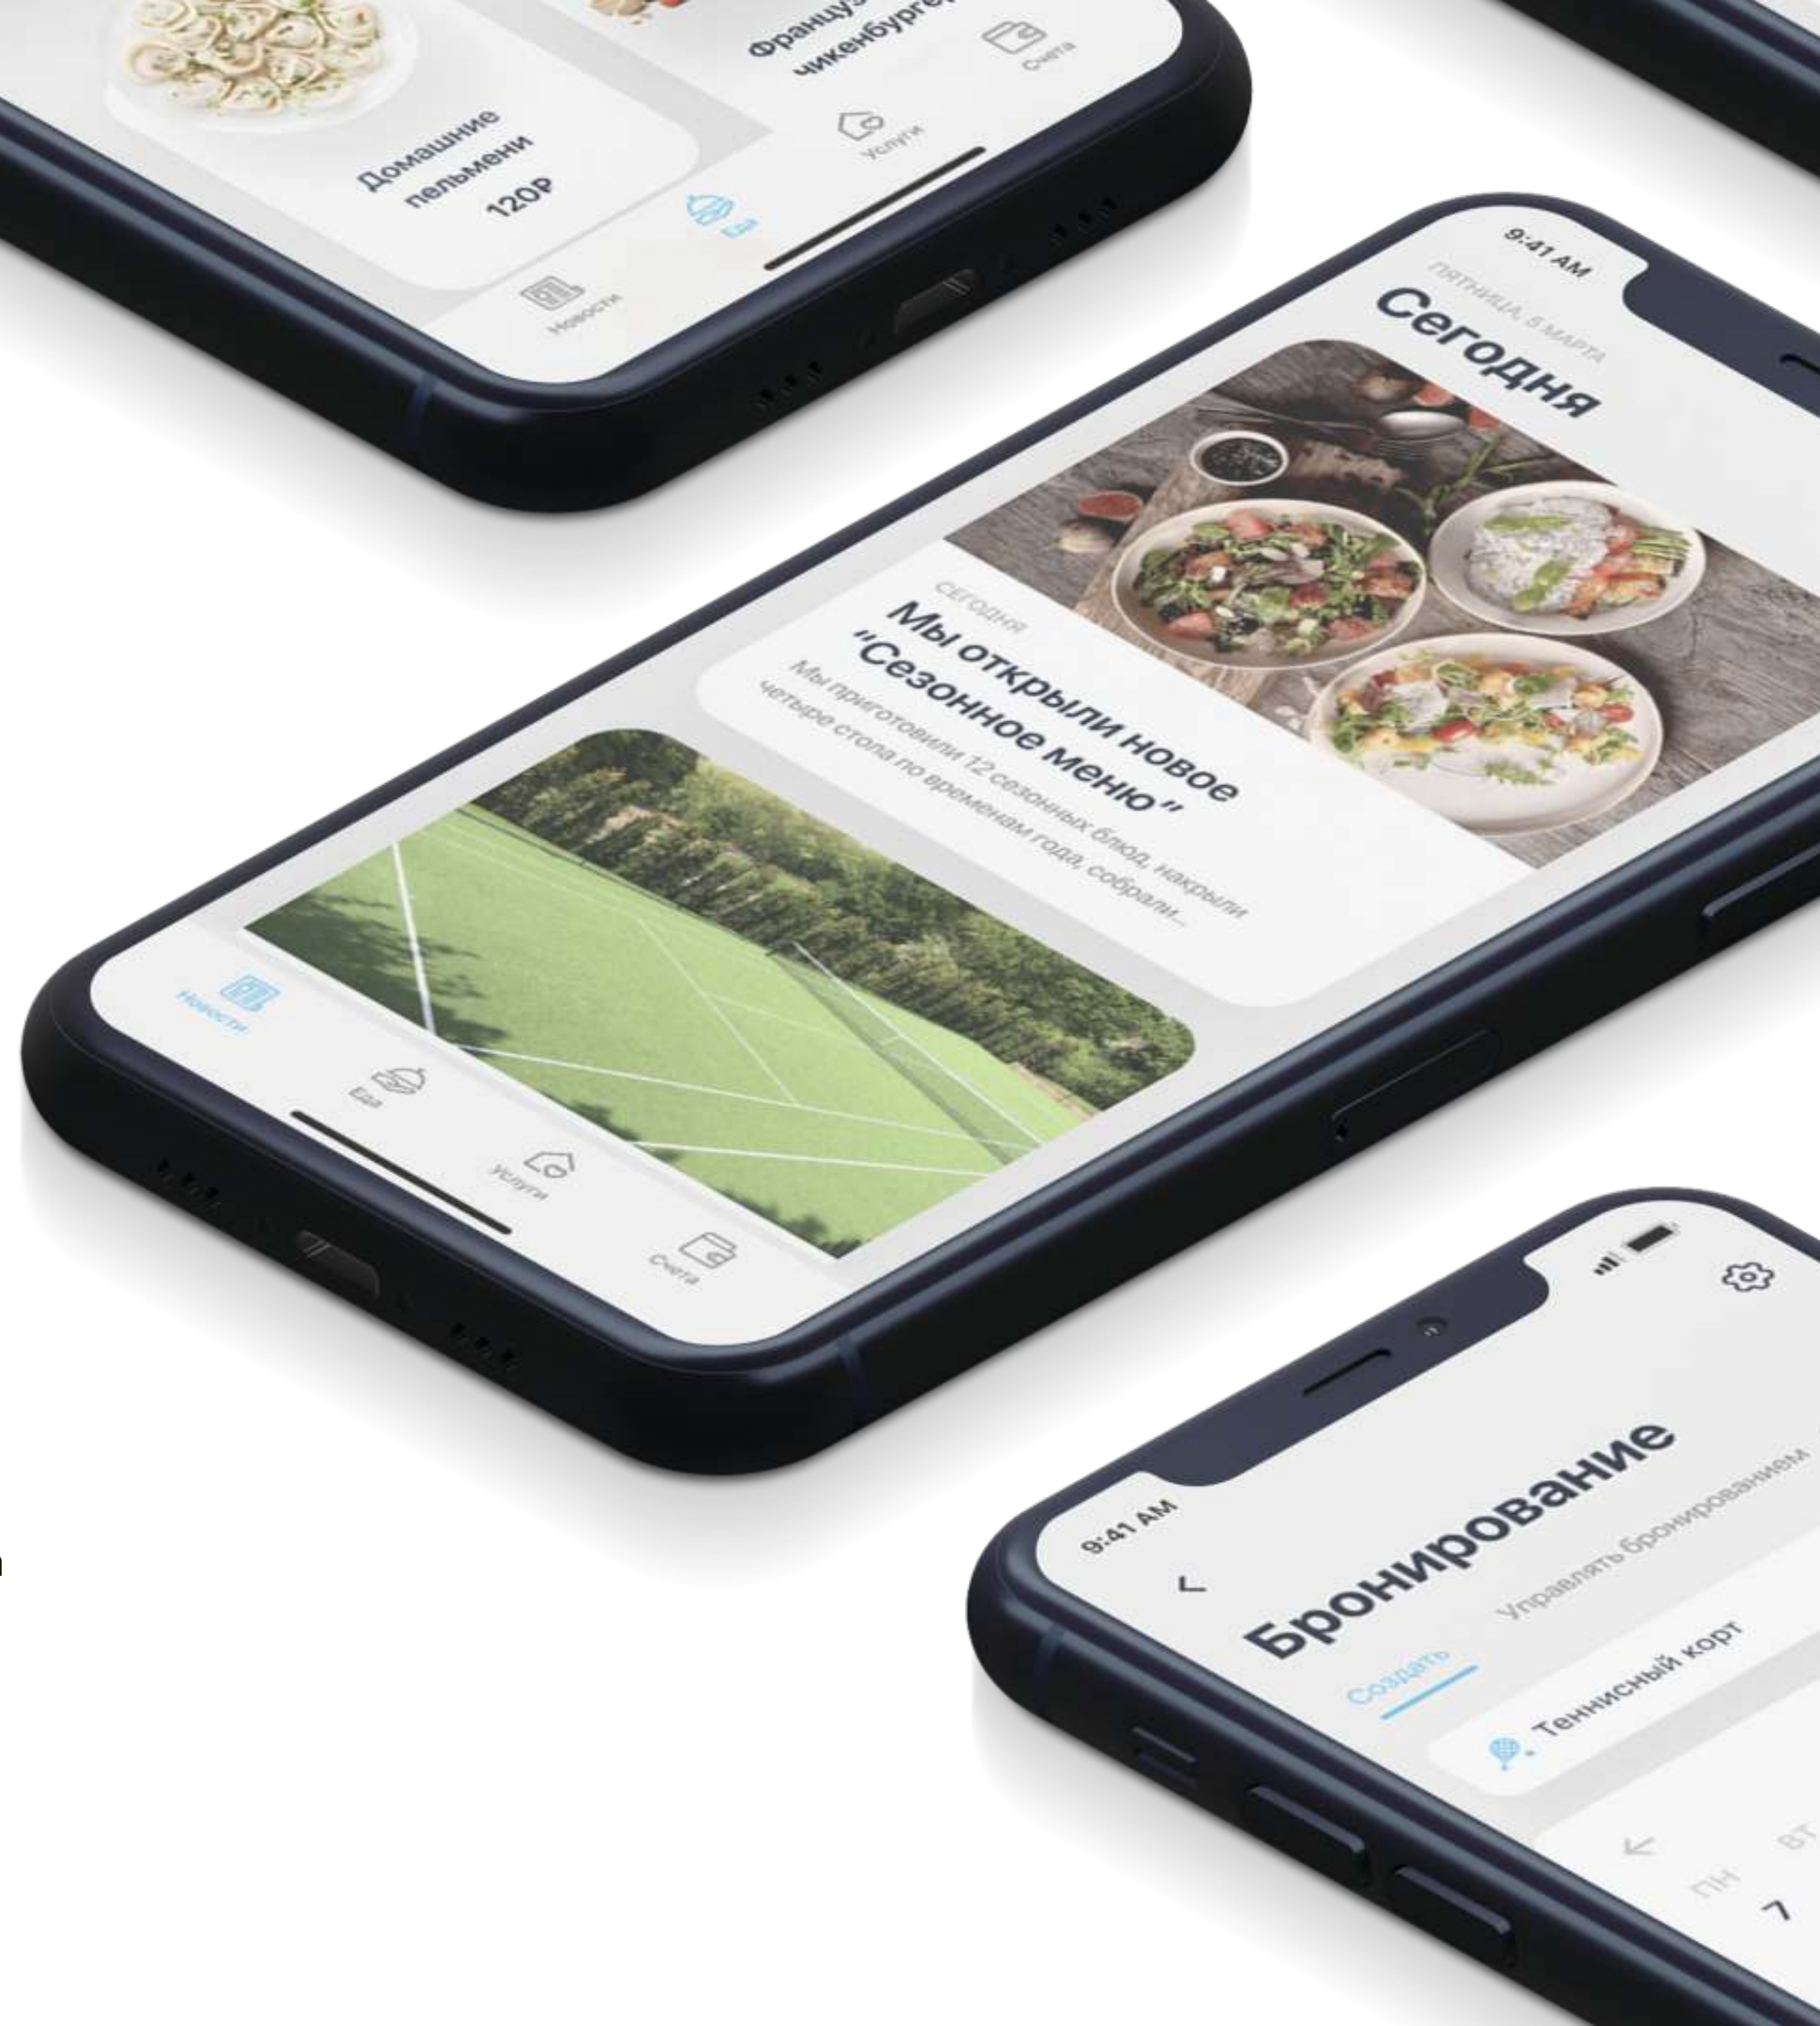

Быстро и легко

Забронировать теннисный корт или лодку, заказать пропуска для гостей, вызвать клинера и многое другое.

Будь в курсе

Всегда оставайтесь в курсе событий: новости поселка, анонсы мероприятий и другая полезная информация в нашем приложении.

Оплачивать счета

Всё в одном месте, история оплаты счета хранится в приложении, у вас всегда всё будет под рукой.

Свой шеф-повар

Закажите доставку еды на дом в нашем ресторане. Лучшие блюда от шеф-повара помогут разгрузить ваш день и доставят истинное удовольствие.