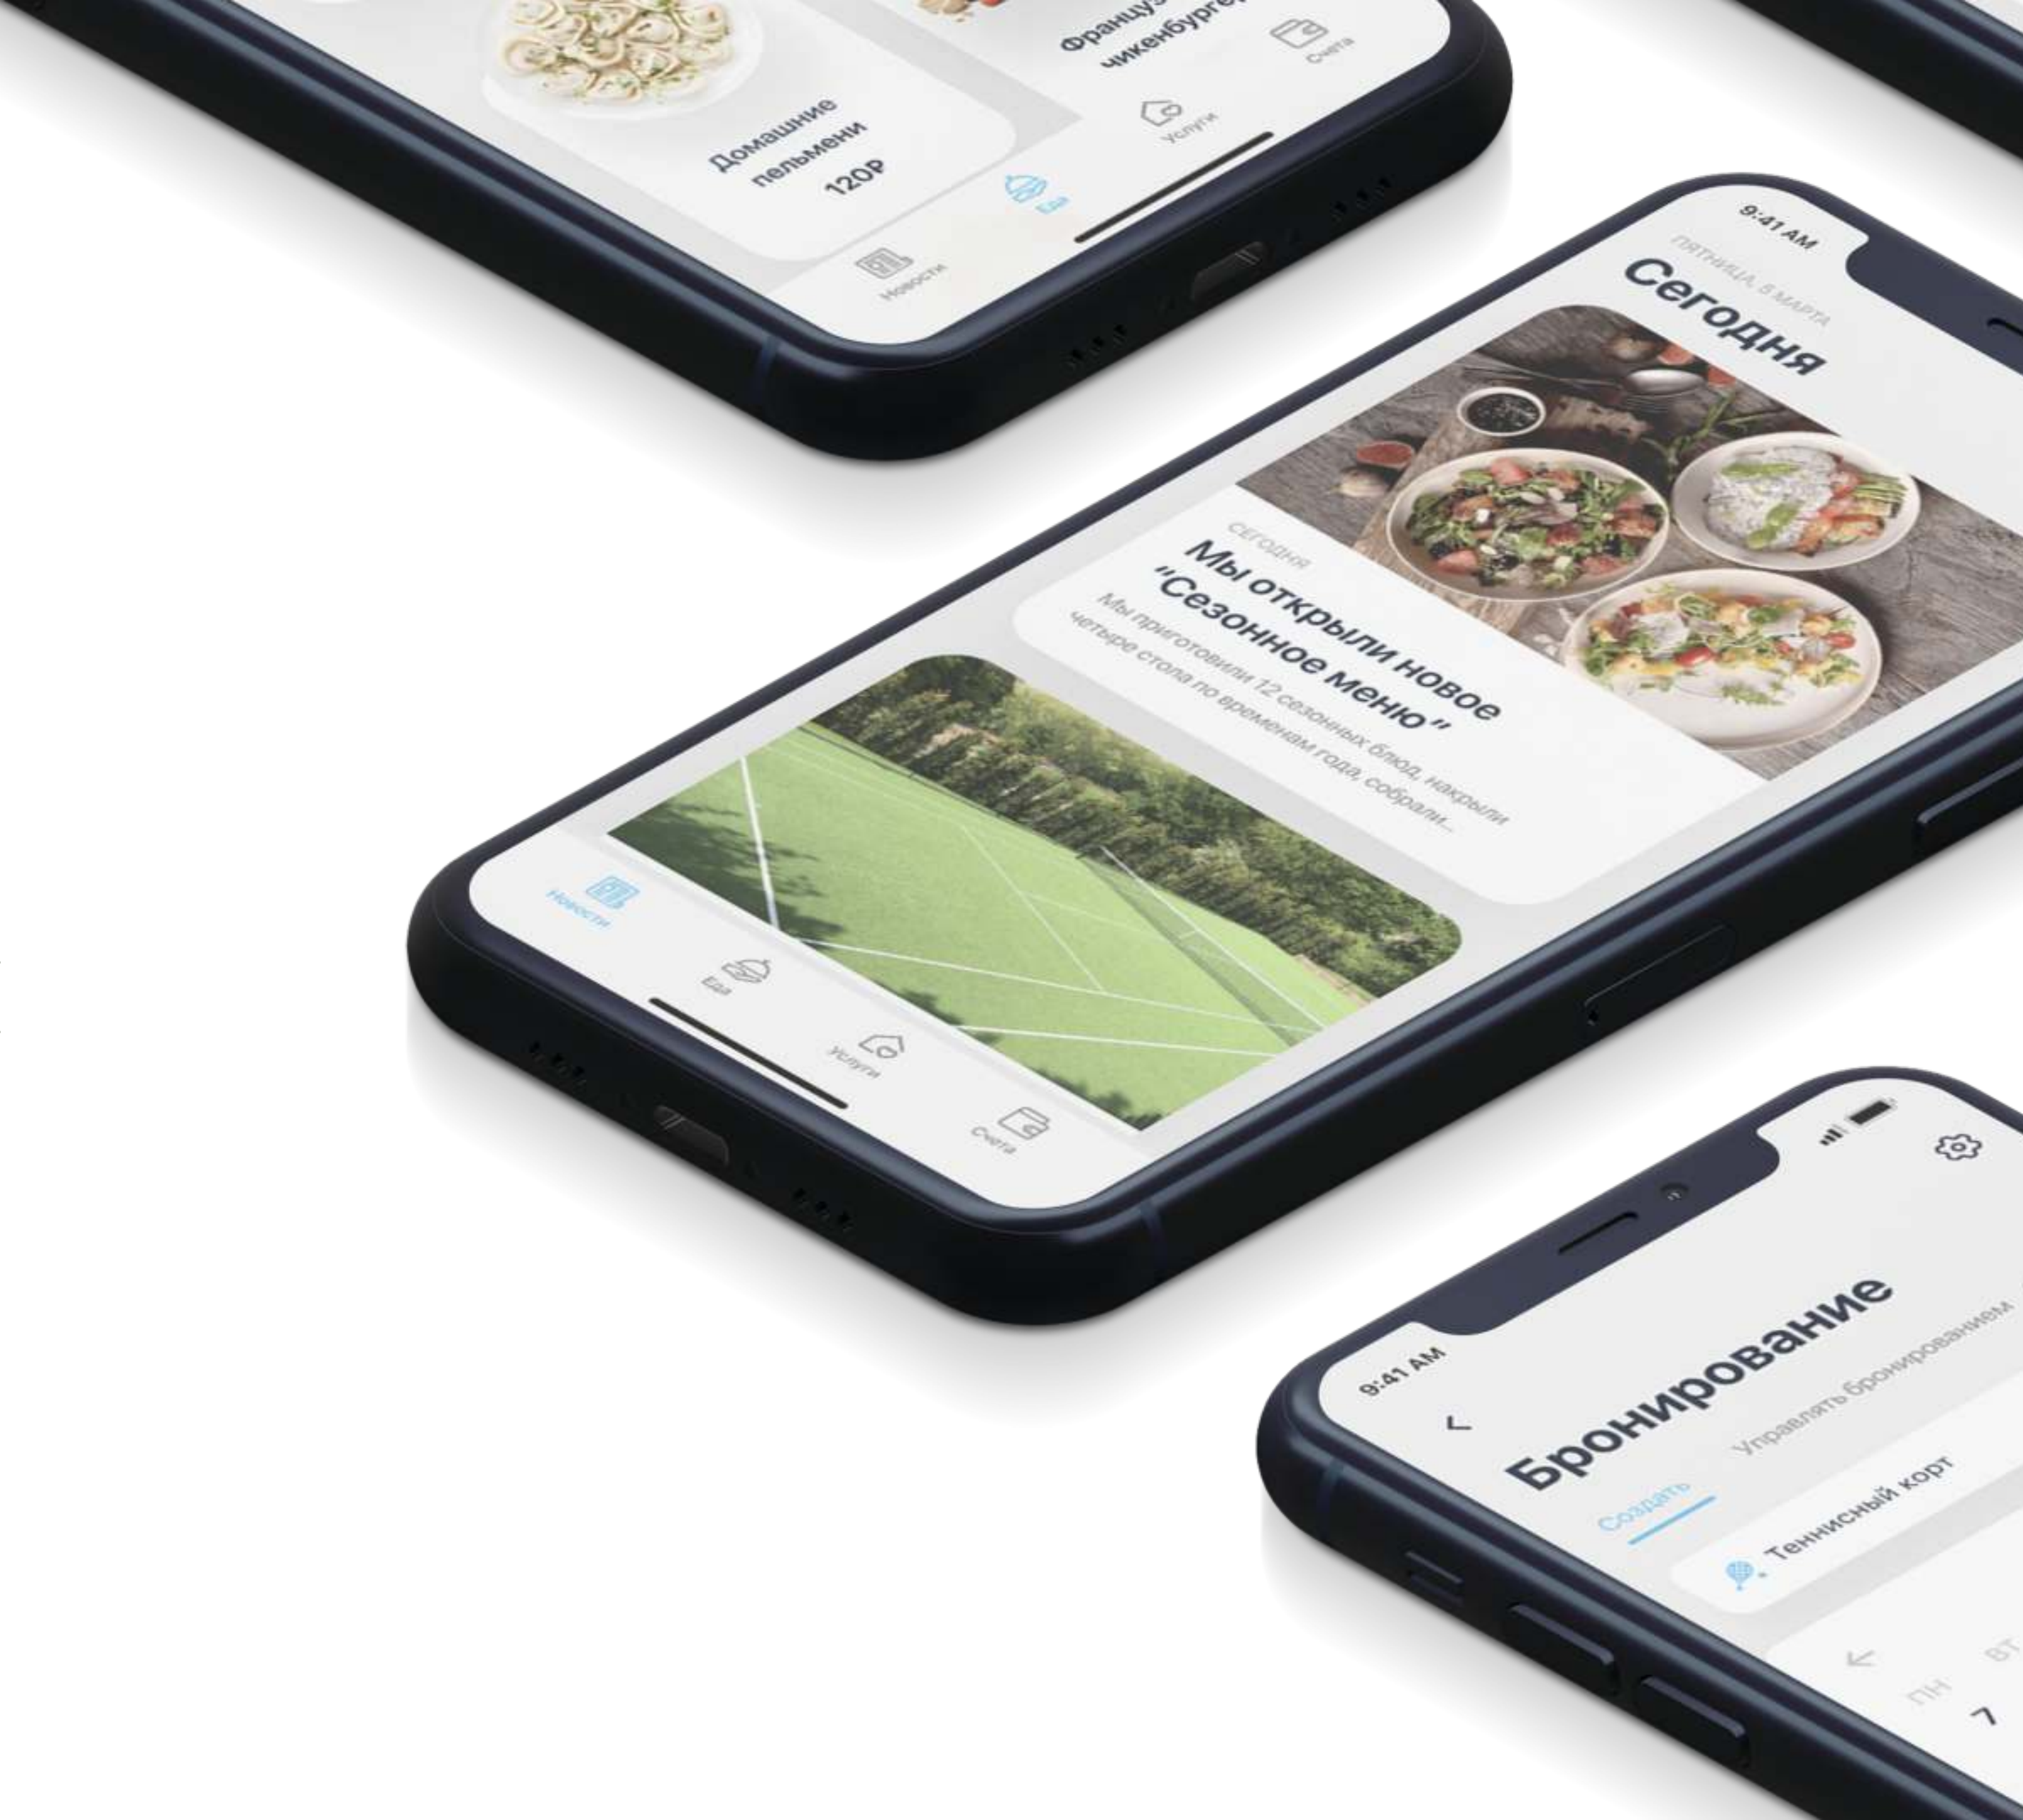

 App Store

 Google Play

Быстро и легко

Забронировать теннисный корт или лодку, заказать пропуска для гостей, вызвать клинера и многое другое.

Будь в курсе

Всегда оставайтесь в курсе событий: новости поселка, анонсы мероприятий и другая полезная информация в нашем приложении.